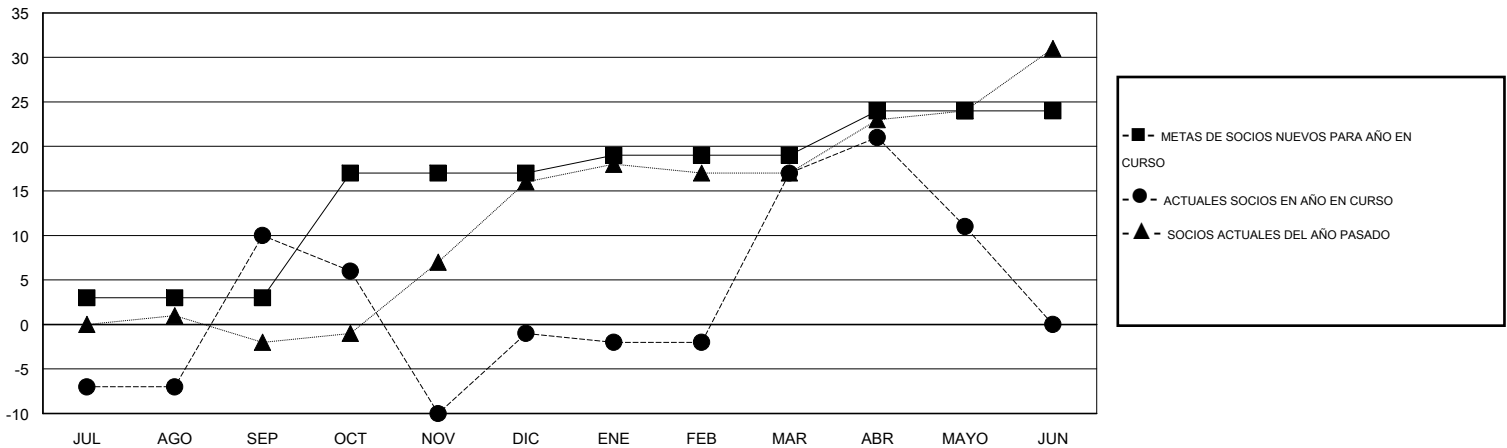

# MONTHLY MEMBERSHIP PROGRESS REPORT

District J 2

Results as of: 5/31/2014

GMT: Pedro Marrello

UBICACIÓN URUGUAY

GMT DE AE 3

Clubes					socios				
RESULTADOS DE 2013-2014					RESULTADOS DE 2013-2014				
TRIMESTRE	META DE CLUBES NUEVOS	ACTUALES NUEVOS CLUBES	BAJAS ACTUALES DE CLUBES	ACTUAL GANANCIA/ PÉRDIDA NETA	TRIMESTRE	META DE SOCIOS NUEVOS	ACTUALES SOCIOS AÑADIDOS	BAJAS ACTUALES DE SOCIOS	ACTUAL GANANCIA/ PÉRDIDA NETA
JUL/AGO/SEP	0	1	0	1	JUL/AGO/SEP	3	31	21	10
OCT/NOV/DIC	1	1	2	-1	OCT/NOV/DIC	14	27	38	-11
ENE/FEB/MAR	0	1	0	1	ENE/FEB/MAR	2	24	6	18
ABR/MAYO/JUN	0	0	0	0	ABR/MAYO/JUN	5	14	20	-6

METAS Y CIFRA ACUMULATIVA DE CLUBES NUEVOS

METAS Y CIFRA ACUMULATIVA DE SOCIOS

CLUBES DADOS DE BAJA: 2

18 CLUBS OF 38 AÑADIERON 1 O MÁS SOCIOS NUEVOS

DISTRIBUCIÓN POR SEXO

MASCULINO 464 (55.44%)  
FEMENINO 373 (44.56%)