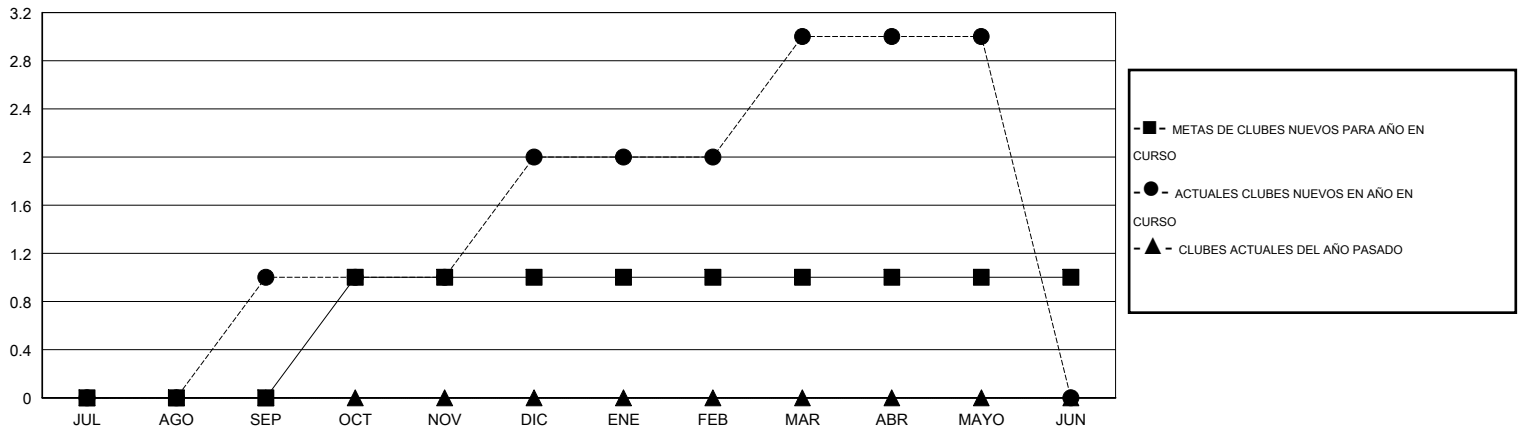

# MONTHLY MEMBERSHIP PROGRESS REPORT

District J 2

Results as of: 5/31/2014

GMT: Pedro Marrello

UBICACIÓN URUGUAY

GMT DE AE 3

Clubes					socios				
RESULTADOS DE 2013-2014					RESULTADOS DE 2013-2014				
TRIMESTRE	META DE CLUBES NUEVOS	ACTUALES NUEVOS CLUBES	BAJAS ACTUALES DE CLUBES	ACTUAL GANANCIA/ PÉRDIDA NETA	TRIMESTRE	META DE SOCIOS NUEVOS	ACTUALES SOCIOS AÑADIDOS	BAJAS ACTUALES DE SOCIOS	ACTUAL GANANCIA/ PÉRDIDA NETA
JUL/AGO/SEP	0	1	0	1	JUL/AGO/SEP	3	31	21	10
OCT/NOV/DIC	1	1	2	-1	OCT/NOV/DIC	14	27	38	-11
ENE/FEB/MAR	0	1	0	1	ENE/FEB/MAR	2	24	6	18
ABR/MAYO/JUN	0	0	0	0	ABR/MAYO/JUN	5	14	20	-6

METAS Y CIFRA ACUMULATIVA DE CLUBES NUEVOS

METAS Y CIFRA ACUMULATIVA DE SOCIOS

CLUBES DADOS DE BAJA: 2

18 CLUBS OF 38 AÑADIERON 1 O MÁS SOCIOS NUEVOS

DISTRIBUCIÓN POR SEXO

MASCULINO 464 (55.44%)  
FEMENINO 373 (44.56%)